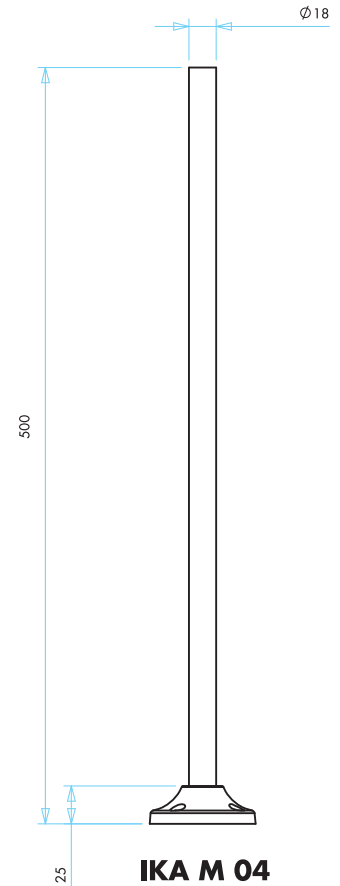

### BAĞLANTI MODÜLÜ CONNECTION MODUL

Sipariş Kodu Order Code	IKA M 01	100 mm plastik ayak (Çap 70'de Standard, Çap 50'ye uygulanamıyor) 100 mm plastic connection (Standard for diameter 70, not applicable for diameter 50)
	IKA M 02	20 mm alüminyum ayak 20 mm aluminium connection
	IKA M 03	100 mm alüminyum ayak (Çap 50'de Standard) 100 mm aluminium connection (Standard for diameter 50)
	IKA M 04	500 mm alüminyum ayak 500 mm aluminium connection
	IKA D 01	Duvar bağlantısı 100 mm alüminyum ayak Wall connection 100 mm aluminium

Boyutlar (mm) / Dimensions (mm)

**IKAM 01**

**IKAM 02**

**IKAM 03**

**IKAM 04**