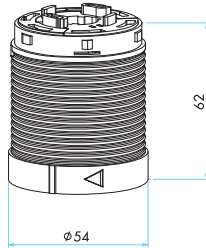

### BAĞLANTI MODÜLÜ CONNECTION MODUL

Sipariş Kodu Order Code	IKA M 01	100 mm plastik ayak (Çap 70'de Standard, Çap 50'ye uygulanamıyor) 100 mm plastic connection (Standard for diameter 70, not applicable for diameter 50)
	IKA M 02	20 mm alüminyum ayak 20 mm aluminium connection
	IKA M 03	100 mm alüminyum ayak (Çap 50'de Standard) 100 mm aluminium connection (Standard for diameter 50)
	IKA M 04	500 mm alüminyum ayak 500 mm aluminium connection
	IKA D 01	Duvar bağlantısı 100 mm alüminyum ayak Wall connection 100 mm aluminium

Boyutlar (mm) / Dimensions (mm)

**IKAM 01**

**IKAM 02**

**IKAM 03**

**IKAM 04**