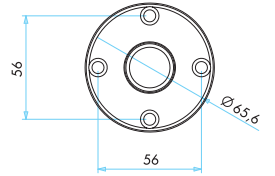

Boyutlar (mm) / Dimensions (mm)

IKAM 01