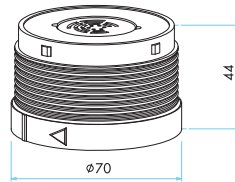

### BAĞLANTI MODÜLÜ CONNECTION MODUL

Sipariş Kodu Order Code	IKA M 01	100 mm plastik ayak (Çap 70'de Standard, Çap 50'ye uygulanamıyor) 100 mm plastic connection (Standard for diameter 70, not applicable for diameter 50)
	IKA M 02	20 mm alüminyum ayak 20 mm aluminium connection
	IKA M 03	100 mm alüminyum ayak (Çap 50'de Standard) 100 mm aluminium connection (Standard for diameter 50)
	IKA M 04	500 mm alüminyum ayak 500 mm aluminium connection
	IKA D 01	Duvar bağlantısı 100 mm alüminyum ayak Wall connection 100 mm aluminium

Boyutlar (mm) / Dimensions (mm)

**IKAM 01**

**IKAM 02**

**IKAM 03**

**IKAM 04**