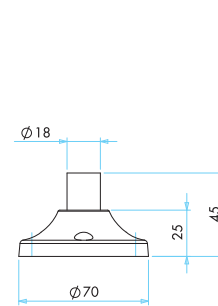

Not: Her Sinyal Modülü için bir lamba ilave edilecek. Note: For each signal module, a light bulb should be selected.

5

### BAĞLANTI MODÜLÜ CONNECTION MODUL

Sipariş Kodu Order Code	IKA M 01	100 mm plastik ayak (Çap 70'de Standard, Çap 50'ye uygulanamıyor) 100 mm plastic connection (Standard for diameter 70, not applicable for diameter 50)
	IKA M 02	20 mm alüminyum ayak 20 mm aluminium connection
	IKA M 03	100 mm alüminyum ayak (Çap 50'de Standard) 100 mm aluminium connection (Standard for diameter 50)
	IKA M 04	500 mm alüminyum ayak 500 mm aluminium connection
	IKA D 01	Duvar bağlantısı 100 mm alüminyum ayak Wall connection 100 mm aluminium

Boyutlar (mm) / Dimensions (mm)

**IKAM 01**

**IKAM 02**

**IKAM 03**

**IKAM 04**