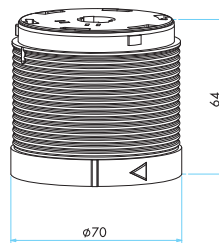

### BAĞLANTI MODÜLÜ CONNECTION MODUL

Sipariş Kodu Order Code	IKA M 01	100 mm plastik ayak (Çap 70'de Standard, Çap 50'ye uygulanamıyor) 100 mm plastic connection (Standard for diameter 70, not applicable for diameter 50)
	IKA M 02	20 mm alüminyum ayak 20 mm aluminium connection
	IKA M 03	100 mm alüminyum ayak (Çap 50'de Standard) 100 mm aluminium connection (Standard for diameter 50)
	IKA M 04	500 mm alüminyum ayak 500 mm aluminium connection
	IKA D 01	Duvar bağlantısı 100 mm alüminyum ayak Wall connection 100 mm aluminium

Boyutlar (mm) / Dimensions (mm)

**IKAM 01**

**IKAM 02**

**IKAM 03**

**IKAM 04**