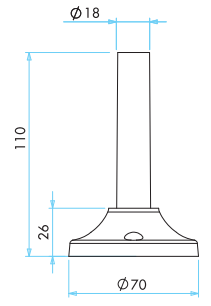

Not: Her Sinyal Modülü için bir lamba ilave edilecek. Note: For each signal module, a light bulb should be selected.

5

### BAĞLANTI MODÜLÜ CONNECTION MODUL

Sipariş Kodu Order Code	IKA M 01	100 mm plastik ayak (Çap 70'de Standard, Çap 50'ye uygulanamıyor) 100 mm plastic connection (Standard for diameter 70, not applicable for diameter 50)
	IKA M 02	20 mm alüminyum ayak 20 mm aluminium connection
	IKA M 03	100 mm alüminyum ayak (Çap 50'de Standard) 100 mm aluminium connection (Standard for diameter 50)
	IKA M 04	500 mm alüminyum ayak 500 mm aluminium connection
	IKA D 01	Duvar bağlantısı 100 mm alüminyum ayak Wall connection 100 mm aluminium

Boyutlar (mm) / Dimensions (mm)

**IKAM 01**

**IKAM 02**

**IKAM 03**

**IKAM 04**